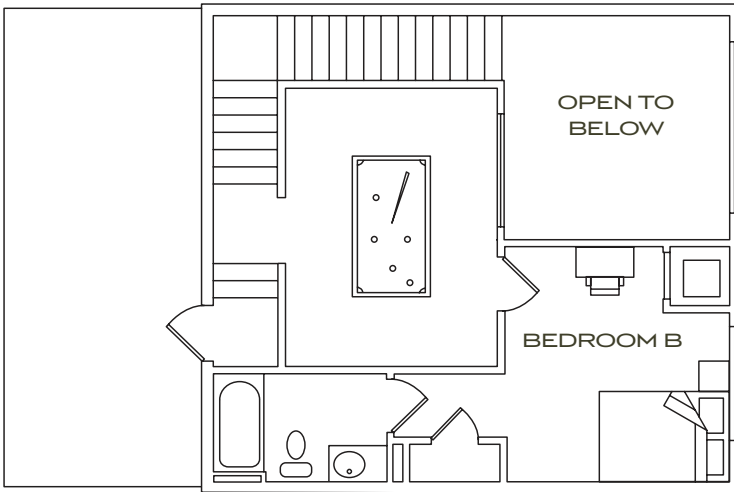

2

BED

2

BATH

THE STANDARD

THE BROOKHAVEN
1202 sq ft

\$ _____ /MONTH

**PREMIUM
SUITE**