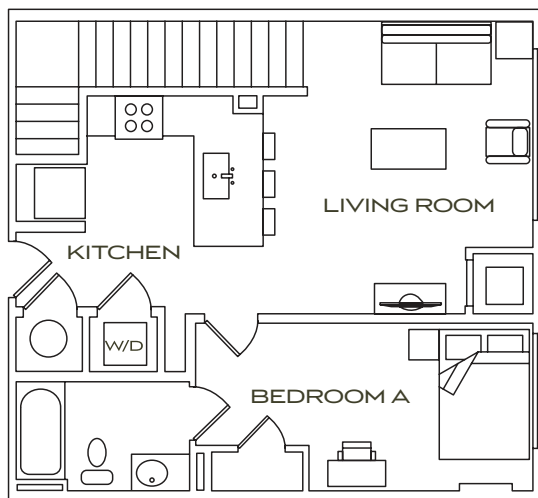

2

BED

2

BATH

THE STANDARD

THE BROOKHAVEN
1202 sq ft

\$ _____ /MONTH

**PREMIUM
SUITE**